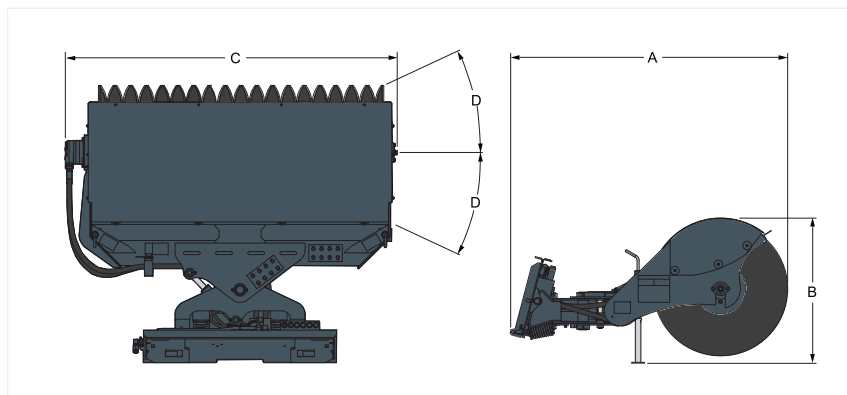

Bobcat[®]

Keerbezem

Aanbouwdelen

Standaardkenmerken

- Veeg tot vlak tegen een stoeptrand of muur aan rechterzijde
- Stel de bezemhoek in met vingertipbediening op een in de cabine gemonteerde bedieningseenheid voor aanbouwdelen (apart verkocht)
- Keerbezem 48 inch met handmatig instelbare hoek in 3 standen
- Motor met hoog koppel voor zwaar materiaal
- Beproefde, vervangbare wafelborstels
- Opbergsteunen voorkomen borstelvervorming wanneer niet in gebruik.
- Polypropyleen borstel materiaal voor lange levensduur.

Toepassingen

- Openbare werken
- Bouw

	Artikelnummer	Compatibel met lader	Compatibel met telescopisch systeem
Keerbezem 48 duim / 122 cm	6907000	S70	-
Keerbezem 68 duim / 173 cm	6905805	S100, S130, S150, S160, S175, S185, S205, S220, S250, S300, S330, T140, T190	-
Keerbezem 84 duim / 213 cm	6905806	S150, S160, S175, S175H, S185, S185H, S205, S205H, S220, S250, S300, S330, A300, T190, T190H, T250, T300, T320	T2250
Keerbezem 84 duim / 213 cm (verreikers)	6906627	-	2556, 2566, 3571, 3571L, 35120L, 35120SL

Gewicht en afmetingen

	Bedrijfgewicht (kg)	Verzendingsgewicht (kg)	Totale breedte (C) (mm)	Totale hoogte (B) (mm)	Totale lengte (A) (mm)
Keerbezem 48 duim / 122 cm	118	132	1395	580	1190
Keerbezem 68 duim / 173 cm	390	417	2009	879	1680
Keerbezem 84 duim / 213 cm	428	472	2416	879	1680
Keerbezem 84 duim / 213 cm (verreikers)	440	484	2451	884	1745

Kenmerken en prestaties

	Veegbreedte recht (mm)	Veegbreedte maximaal gedraaid (mm)	Borsteldiameter (mm)	Aantal borstelsecties (zig/zag - recht)	Hoekgraad (D) (°)	Pompopbrengst (l/min)
Keerbezem 48 duim / 122 cm	1219	1055 @ 30°	543	23 - 4	± 30 (manueel)	30 - 50
Keerbezem 68 duim / 173 cm	1727	1600 @ 25°	813	33 - 2	± 25 (hydr. cyl.)	30 - 68
Keerbezem 84 duim / 213 cm	2134	1956 @ 25°	813	48 - 2	± 25 (hydr. cyl.)	57 - 106
Keerbezem 84 duim / 213 cm (verreikers)	2134	1956 @ 25°	813	48 - 2	± 25 (hydr. cyl.)	57 - 106