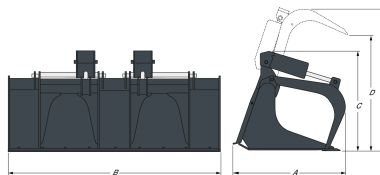

Kenmerken en prestaties

Beschrijving	Artikelnummer	Aant. grijpers x tanden	Standaard aantal tanden	Maximum aantal tanden	Max. hoogte met grijper rechtop (mm)	Bekopening bij max. hoogte geopend (mm)
Industriële bakgrijper 91 cm	7135737	1 x 6	-	2x2	770.0	1050.0
Industriële bakgrijper 122 cm	7140888	1 x 6	-	2x2	770.0	1050.0
Industriële bakgrijper 158 cm	7168342	2 x 2	-	2x2	840.0	760.0
Industriële bakgrijper 178 cm	7168340	2 x 2	-	2x2	840.0	760.0
Industriële bakgrijper 188 cm	7168290	2 x 2	-	9	840.0	760.0
Industriële bakgrijper 203 cm	7168339	2 x 2	-	2x2	903.0	840.0
Industriële vorkgreep 170 cm	7168344	2 x 2	7	13	844.0	770.0
Industriële vorkgreep 200 cm	7166624	2 x 2	8	15	890.0	840.0

Gewichten en afmetingen

Beschrijving	Artikelnummer	Bedrijfs gewicht (kg)	Transportgewicht (kg)	Totale lengte (A) (mm)	Totale breedte (B) (mm)	Totale hoogte (C) (mm)
Industriële bakgrijper 91 cm	7135737	165.0	165.0	818.0	914.0	748.0
Industriële bakgrijper 122 cm	7140888	203.0	203.0	818.0	1219.0	748.0
Industriële bakgrijper 158 cm	7168342	401.0	401.0	1042.0	1575.0	766.0
Industriële bakgrijper 178 cm	7168340	418.0	418.0	1042.0	1780.0	766.0
Industriële bakgrijper 188 cm	7168290	435.0	435.0	1042.0	1880.0	766.0
Industriële bakgrijper 203 cm	7168339	499.0	499.0	1102.0	2032.0	843.0
Industriële vorkgreep 170 cm	7168344	425.0	425.0	1042.0	1699.0	770.0
Industriële vorkgreep 200 cm	7166624	552.0	552.0	1102.0	2002.0	836.0